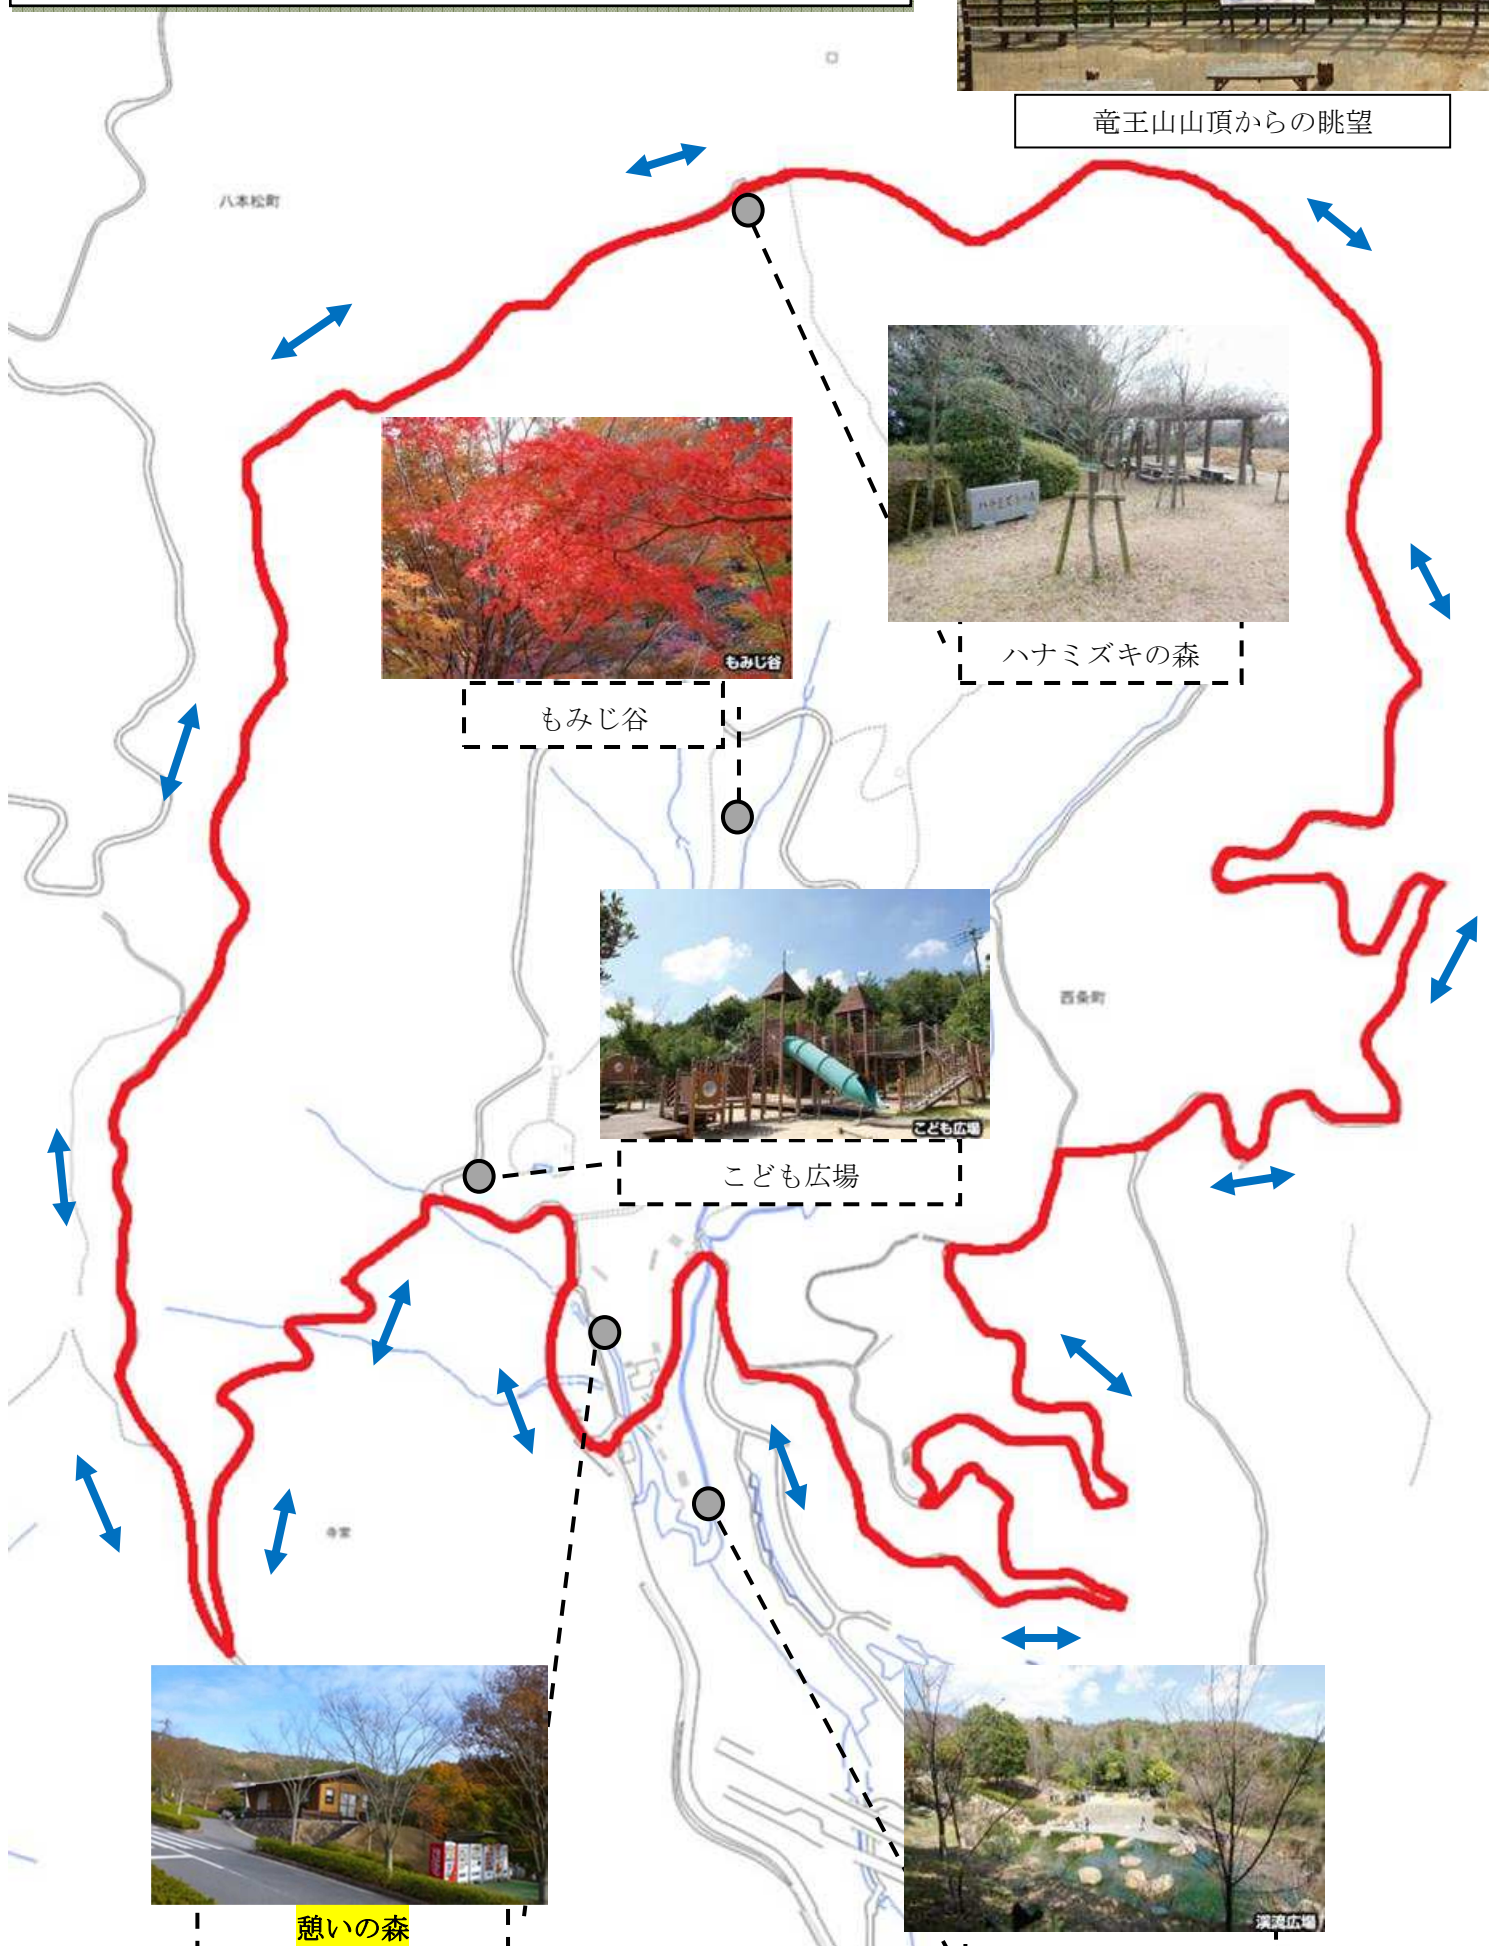

龍王小学校区ウォーキングマップ NO. 2

憩いの森公園内コース 総延長 8.6 km

龍王山山頂からの眺望

もみじ谷

ハナミズキの森

こども広場

憩いの森

(スタート・ゴール)

溪流広場