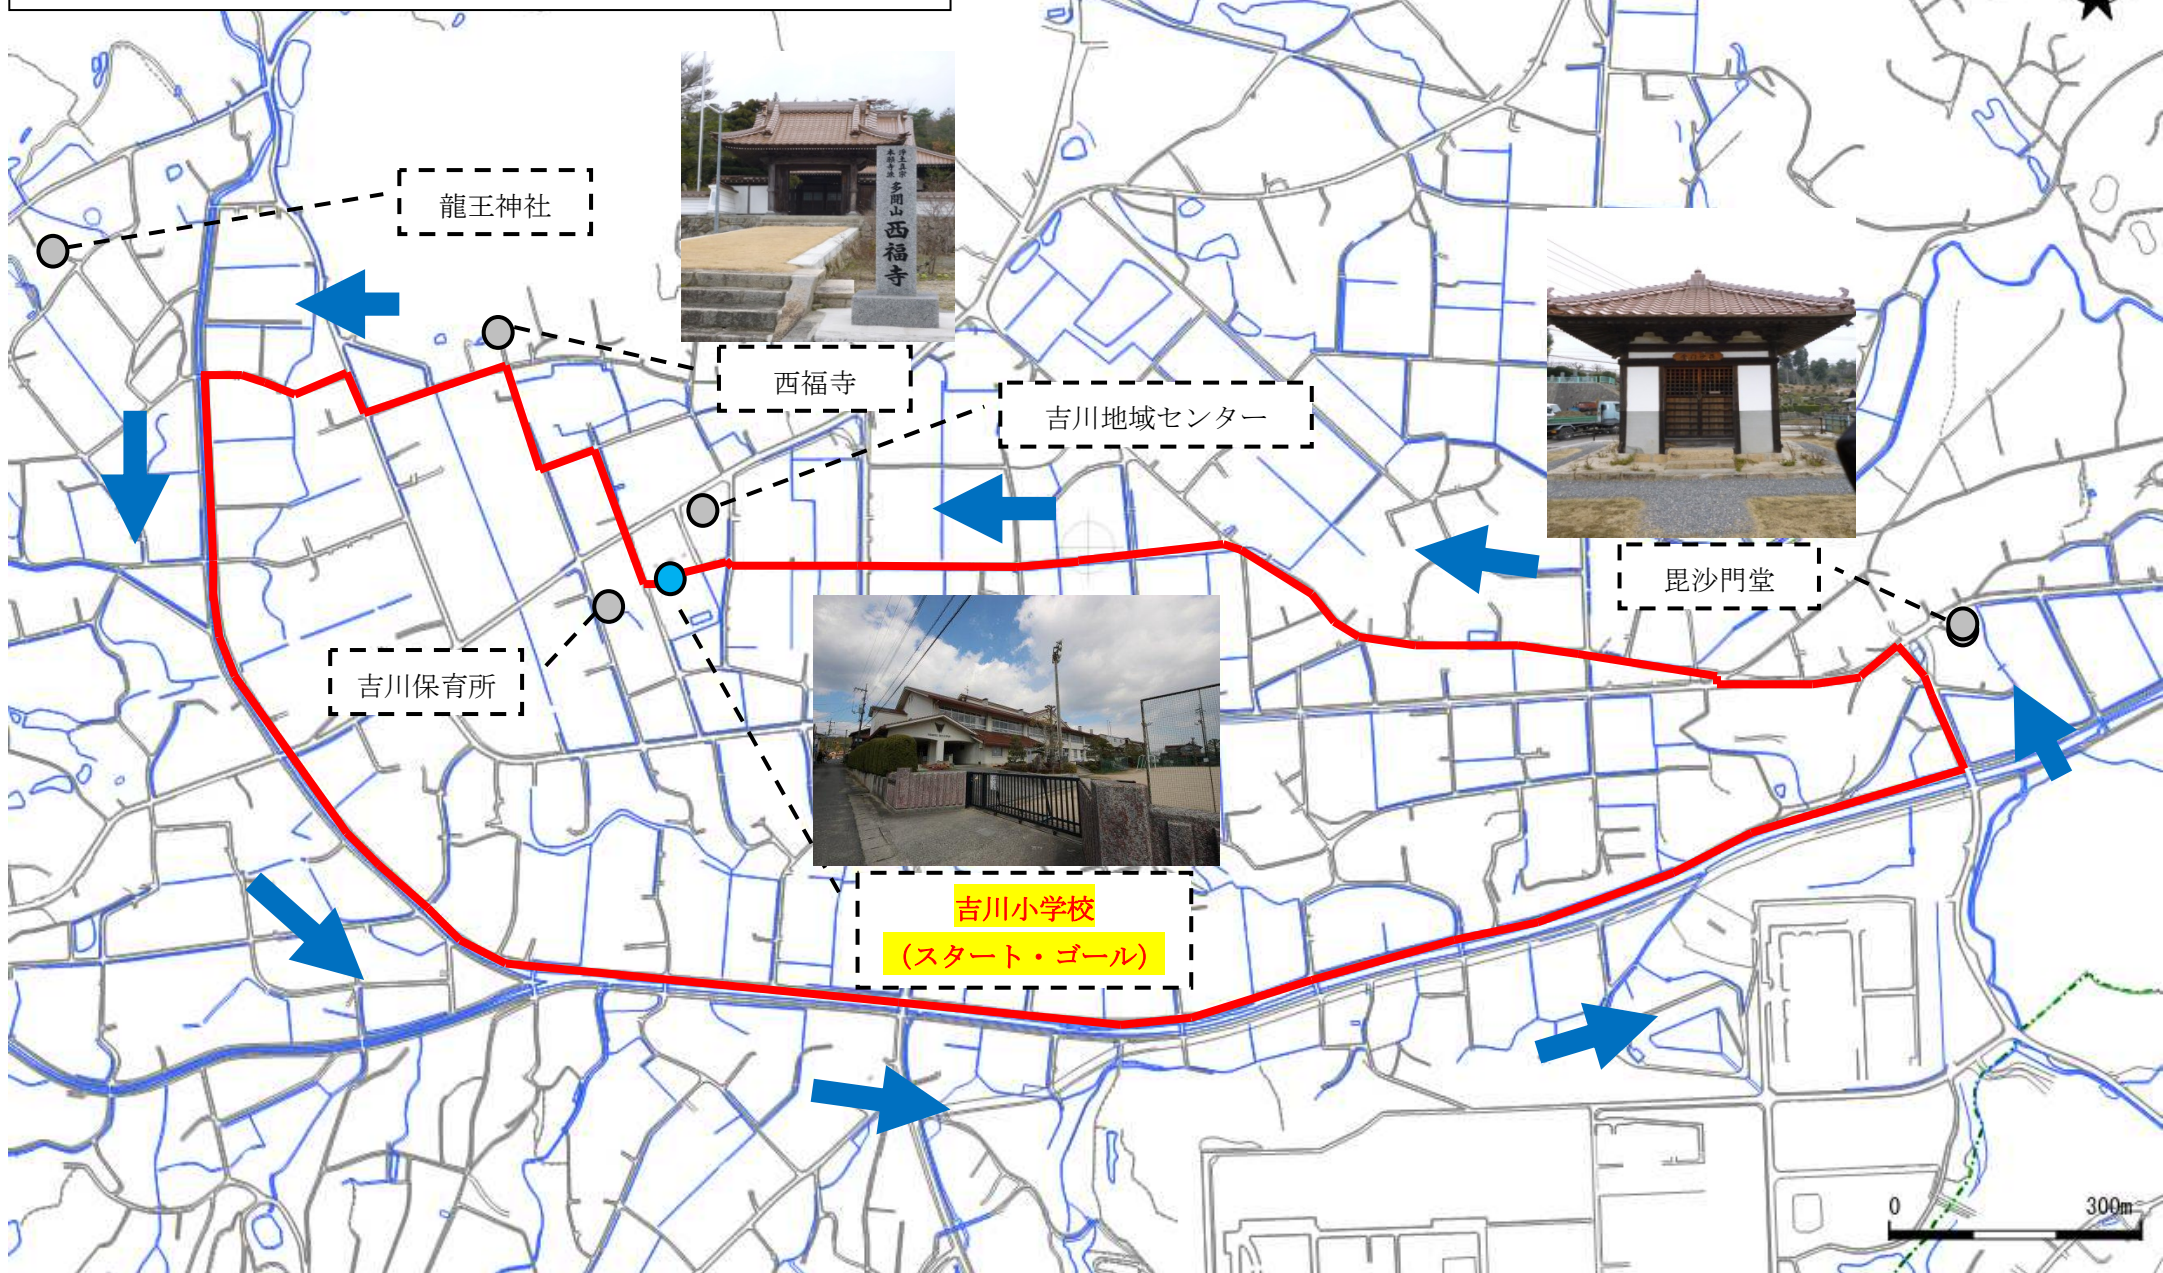

吉川小学校区ウォーキングマップ

総延長 5.3km

吉川小学校(スタート)→西福寺→毘沙門堂→吉川小学校(ゴール)

龍王神社

西福寺

吉川地域センター

毘沙門堂

吉川保育所

吉川小学校

(スタート・ゴール)