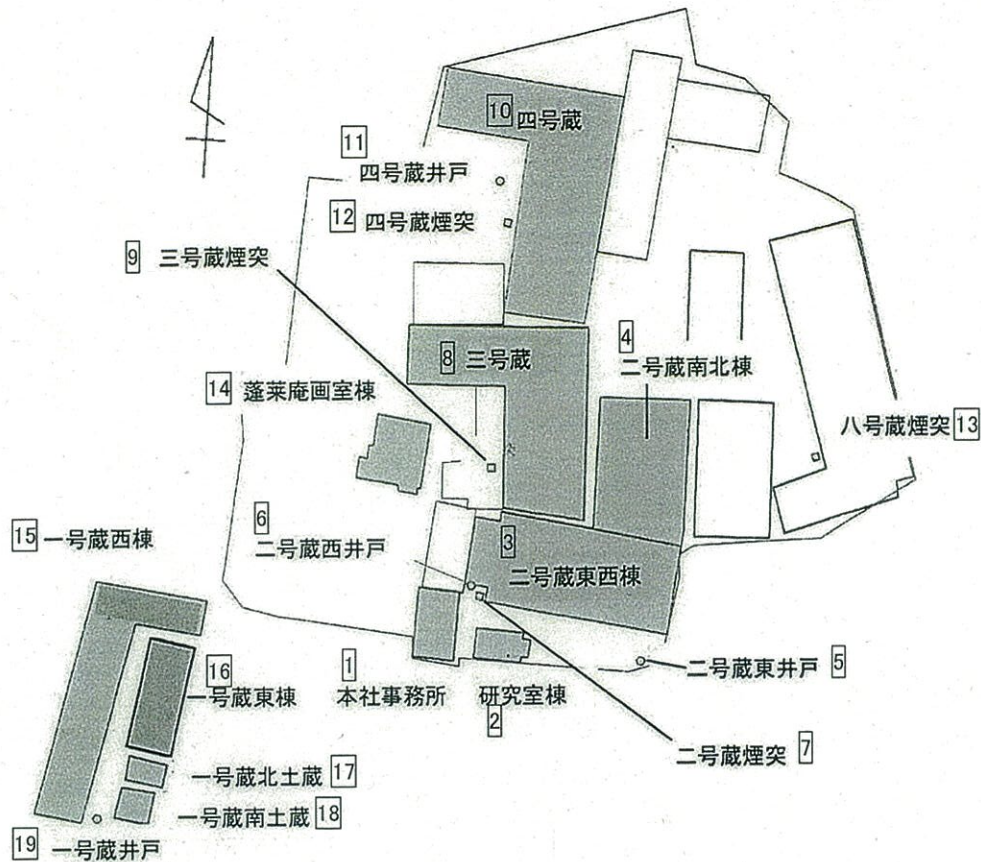

平成29年3月10日答申分 建物配置図

賀茂鶴酒造 配置図

白牡丹酒造 配置図