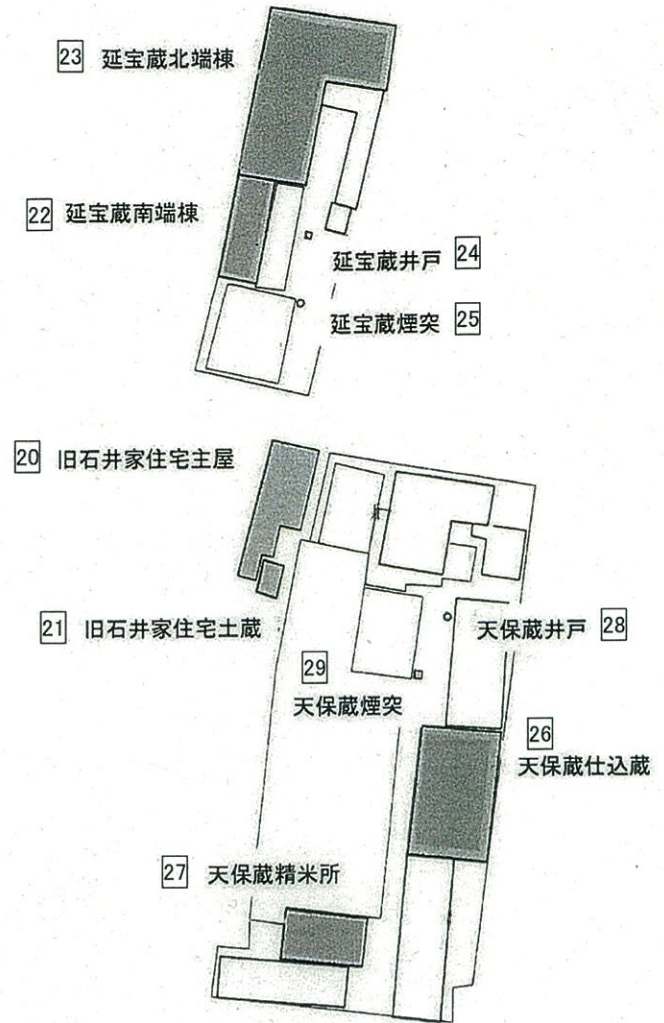

平成29年3月10日答申分 建物配置図

賀茂鶴酒造 配置図

白牡丹酒造 配置図