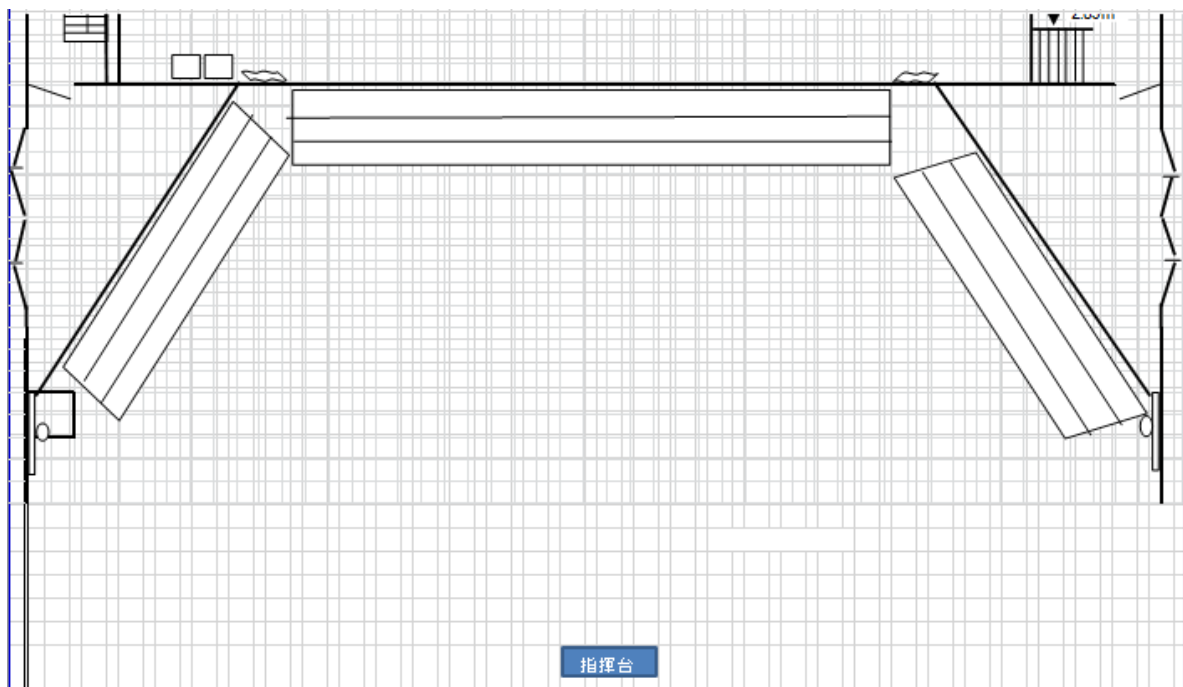

今週の土曜日はいよいよ本番です。子供たちも真剣に練習に取り組んでいます。当日は子供たちが一生懸命演奏する姿をぜひご覧ください。上図はお子様の立ち位置です。ご確認ください。

1 曲目「クラスはオーケストラ」

2 曲目「星に願い」

3 曲目「ラララアオゾラ」

※曲の間に移動します。

服装と当日のお願い

- 本番は、ポロシャツ、半ズボン・スカートで演技をします。
  ※体調が悪いときは担任にご連絡ください。
- 下校は12:25 学級下校です。