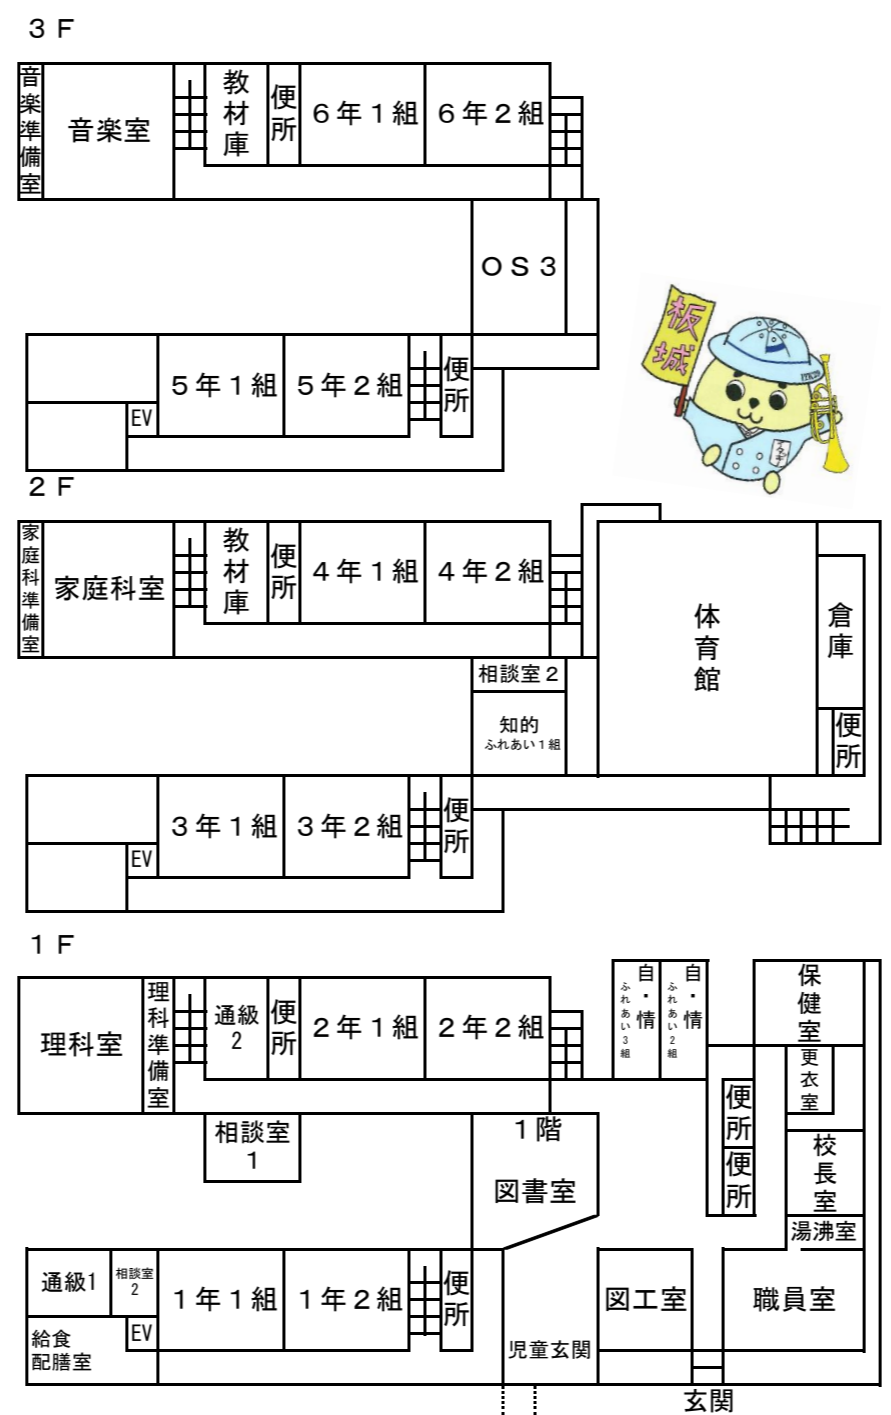

令和8年度 日課・週日程表

時刻	月	火	水	木	金	時刻
8:10	読書タイム	朝会 (8:15~8:30)		読書タイム		8:10
8:20	朝の会			朝の会		8:20
8:35	1校時 (8:35~9:20)					8:35
9:20	2校時 (9:25~10:10)					9:20
9:25	大休憩					9:25
10:10	3校時 (10:30~11:15)					10:10
10:30	4校時 (11:20~12:05)					10:30
11:15	給食 (12:05~12:45)					11:15
11:20	屋休憩 (12:45~13:15)					11:20
12:05	掃除 (13:15~13:30)					12:05
12:45	5校時 (13:35~14:20)					12:45
13:15	6校時 (14:25~15:10)	6校時 (14:25~15:10)	6校時 (14:25~15:10)	6校時 (14:25~15:10)	6校時 (14:25~15:10)	13:15
13:30	6校時 (14:25~15:10)	6校時 (14:25~15:10)	6校時 (14:25~15:10)	6校時 (14:25~15:10)	6校時 (14:25~15:10)	13:30
13:35	6校時 (14:25~15:10)	6校時 (14:25~15:10)	6校時 (14:25~15:10)	6校時 (14:25~15:10)	6校時 (14:25~15:10)	13:35
14:20	6校時 (14:25~15:10)	6校時 (14:25~15:10)	6校時 (14:25~15:10)	6校時 (14:25~15:10)	6校時 (14:25~15:10)	14:20
14:25	6校時 (14:25~15:10)	6校時 (14:25~15:10)	6校時 (14:25~15:10)	6校時 (14:25~15:10)	6校時 (14:25~15:10)	14:25
15:10	6校時 (14:25~15:10)	6校時 (14:25~15:10)	6校時 (14:25~15:10)	6校時 (14:25~15:10)	6校時 (14:25~15:10)	15:10
15:20	6校時 (14:25~15:10)	6校時 (14:25~15:10)	6校時 (14:25~15:10)	6校時 (14:25~15:10)	6校時 (14:25~15:10)	15:20
15:25	6校時 (14:25~15:10)	6校時 (14:25~15:10)	6校時 (14:25~15:10)	6校時 (14:25~15:10)	6校時 (14:25~15:10)	15:25
15:30	6校時 (14:25~15:10)	6校時 (14:25~15:10)	6校時 (14:25~15:10)	6校時 (14:25~15:10)	6校時 (14:25~15:10)	15:30
15:40	6校時 (14:25~15:10)	6校時 (14:25~15:10)	6校時 (14:25~15:10)	6校時 (14:25~15:10)	6校時 (14:25~15:10)	15:40
16:00	6校時 (14:25~15:10)	6校時 (14:25~15:10)	6校時 (14:25~15:10)	6校時 (14:25~15:10)	6校時 (14:25~15:10)	16:00
16:20	6校時 (14:25~15:10)	6校時 (14:25~15:10)	6校時 (14:25~15:10)	6校時 (14:25~15:10)	6校時 (14:25~15:10)	16:20
16:40	6校時 (14:25~15:10)	6校時 (14:25~15:10)	6校時 (14:25~15:10)	6校時 (14:25~15:10)	6校時 (14:25~15:10)	16:40

教室配置図

令和8年度

学校要覧

東広島市立板城小学校校歌

御常す山 文学川流 教心松み
代にがと のび瀬れ えののど
の智た川 心ののも の誠操り
光徳をと を窓水清き 道をのこ
ををおの く みい絶松 たしとき
の そ磨がう みなそえ板 どなこ
そ磨がう つ なそえ板 らいと中
えき つ まし間の まてわ城
てつとく し みな し 弥輝
まつもし し てく 歌
しときして 喜

作曲詞 渡柏 辺尾 弥輝 歳喜